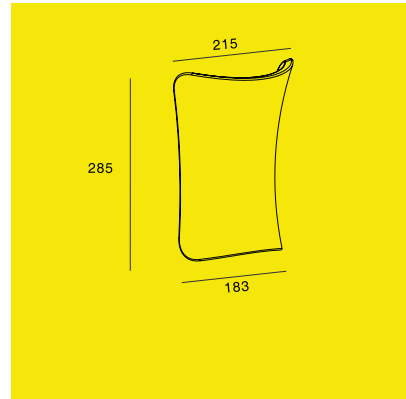

Item No.	Voltage	Frequency	Light Source	Wattage
KL-WL00049	220-240V	50Hz	E14	MAX 40W