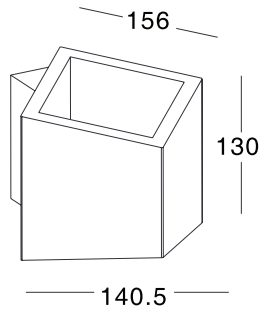

KL-WL00009