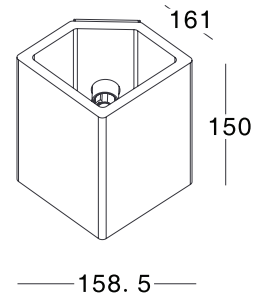

KL-WL00010