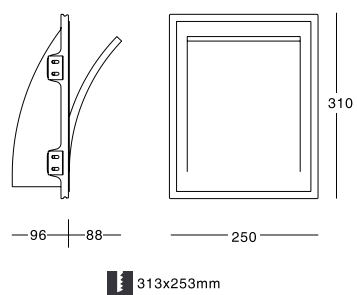

**Internal Color**

**KL-WL00006**

- **Product Size:** Ø100×100×130×250mm
- **External Color:** Black
- **Internal Color:** Gold/Silver
- **Specification:** 10.8W LED, 2700K/3000K/4000K, CRI80/CRI90
- **Led Brand:** CREE® PHILIPS bridelux
- **IP Rating:** IP20
- **Voltage:** 220-240V
- **Life Hours:** 50000 hours

353x103mm

**SEAMLESS  
DESIGNS**

503x203mm

Item No.	Voltage	Frequency	Light Source	Wattage
KL-WL00027	220-240V	50Hz	GU10	MAX 35W

Item No.	Voltage	Frequency	Light Source	Wattage
<b>KL-WL00028</b>	220-240V	50Hz	E14	MAX 40W