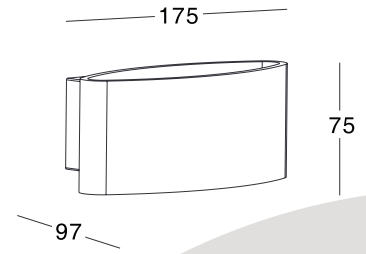

### KL-WL00007

- **Product Size:** 120×92×220mm
- **External Color:** Black
- **Internal Color:** Gold/Silver
- **Specification:** 10.8W LED, 2700K/3000K/4000K, CRI80/CRI90
- **Led Brand:** CREE® PHILIPS bridgelux
- **IP Rating:** IP20
- **Voltage:** 220-240V
- **Life Hours:** 50000 hours

### KL-WL00008

INTERNAL COLOR

Gold

Silver

- **Product Size:** 120×92×220mm
- **External Color:** Black
- **Internal Color:** Gold/Silver
- **Specification:** 10.8W LED, 2700K/3000K/4000K, CRI80/CRI90
- **Led Brand:** CREE® PHILIPS bridgelux
- **IP Rating:** IP20
- **Voltage:** 220-240V
- **Life Hours:** 50000 hours

**KL-WL00012**

- **Product Size:** 160×85×85mm
- **External Color:** Black
- **Internal Color:** Gold/Silver
- **Specification:** 10. 5W LED, 2700K/3000K/  
4000K, CRI80/CRI90
- **Led Brand:** CREE® PHILIPS bridgelux
- **IP Rating:** IP20
- **Voltage:** 220-240V
- **Life Hours:** 50000 hours

**KL-WL00013**

- **Product Size:** 160×80×93mm
- **External Color:** Black
- **Internal Color:** Gold/Silver
- **Specification:** 10. 5W LED, 2700K/3000K/  
4000K, CRI80/CRI90
- **Led Brand:** CREE® PHILIPS bridgelux
- **IP Rating:** IP20
- **Voltage:** 220-240V
- **Life Hours:** 50000 hours