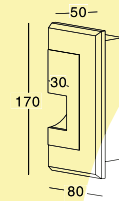

KL-WL00034R