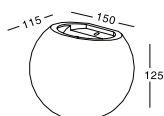

**KL-WL00085**

**KL-WL00086**

**KL-WL00087**

**KL-WL00087A**

Item No.	Voltage	Frequency	Light Source	Wattage
<b>KL-WL00087/ KL-WL00087A</b>	220-240V	50Hz	CREE XB-D	MAX 2x2W
	220-240V	50Hz	G9	MAX 40W

Item No.	Voltage	Frequency	Light Source	Wattage
<b>KL-WL00088</b>	220-240V	50Hz	SMD 5050	MAX 9W
<b>KL-WL00089</b>	220-240V	50Hz	SMD 5050	MAX 13W