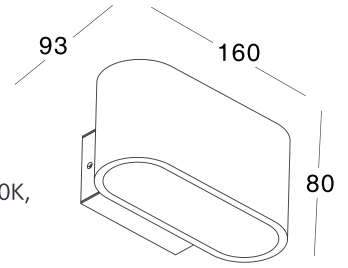

### KL-WL00001 /KL-WL00001G

- **Product Size:** 160×93×80mm
- **External Color:** Black
- **Internal Color:** Gold/Silver
- **Specification:** MJ-1095G G9 (Bulb excluded)  
MJ-1095 10W LED, 2700K/3000K/4000K, CRI80/CRI90

### KL-WL00002

- **Product Size:** 200×117×250mm
- **External Color:** Black
- **Internal Color:** Gold/Silver
- **Specification:** 10W LED, 2700K/3000K/4000K, CRI80/CRI90

- **Led Brand:** CREE® PHILIPS bridgelux
- **IP Rating:** IP20
- **Voltage:** 220-240V
- **Life Hours:** 50000 hours

### KL-WL00003

- **Product Size:** 160×80×93mm
- **External Color:** Black
- **Internal Color:** Gold/Silver
- **Specification:** 10.5W LED, 2700K/3000K/4000K, CRI80/CRI90

- **Led Brand:** CREE® PHILIPS bridgelux
- **IP Rating:** IP20
- **Voltage:** 220-240V
- **Life Hours:** 50000 hours