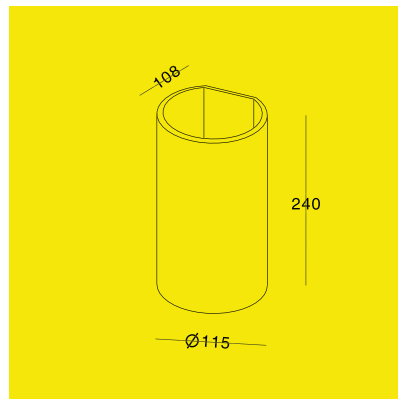

Item No.	Voltage	Frequency	Light Source	Wattage
KL-WL00074	220-240V	50Hz	E14	MAX 40W