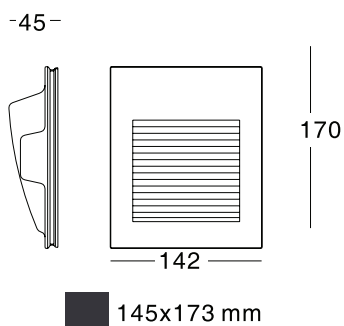

**Internal Color**

**KL-WL00006**

- **Product Size:** Ø100×100×130×250mm
- **External Color:** Black
- **Internal Color:** Gold/Silver
- **Specification:** 10.8W LED, 2700K/3000K/4000K, CRI80/CRI90
- **Led Brand:** CREE® PHILIPS bridelux
- **IP Rating:** IP20
- **Voltage:** 220-240V
- **Life Hours:** 50000 hours

**KL-WL00012**

- **Product Size:** 160×85×85mm
- **External Color:** Black
- **Internal Color:** Gold/Silver
- **Specification:** 10. 5W LED, 2700K/3000K/  
4000K, CRI80/CRI90
- **Led Brand:** CREE® PHILIPS bridgelux
- **IP Rating:** IP20
- **Voltage:** 220-240V
- **Life Hours:** 50000 hours

**KL-WL00013**

- **Product Size:** 160×80×93mm
- **External Color:** Black
- **Internal Color:** Gold/Silver
- **Specification:** 10. 5W LED, 2700K/3000K/  
4000K, CRI80/CRI90
- **Led Brand:** CREE® PHILIPS bridgelux
- **IP Rating:** IP20
- **Voltage:** 220-240V
- **Life Hours:** 50000 hours

**KL-WL00014**

- **Product Size:** 100×100×80mm
- **External Color:** Black/White
- **Specification:** 6. 3W LED, 2700K/3000K/  
4000K, CRI80/CRI90
- **Led Brand:** CREE® PHILIPS bridgelux
- **IP Rating:** IP20
- **Voltage:** 220-240V
- **Life Hours:** 50000 hours