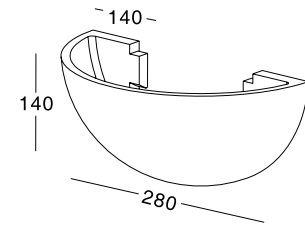

Color/Material:

Item No.	Voltage	Frequency	Light Source	Wattage
KL-WL00077	220-240V	50Hz	E14	MAX 40W

Item No.	Voltage	Frequency	Light Source	Wattage
KL-WL00078	220-240V	50Hz	E14	MAX 40W