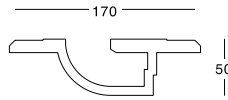

KL-WL00033ER