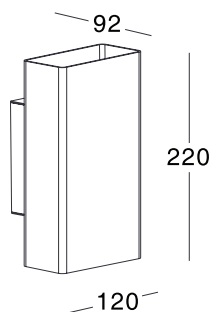

### KL-WL00003

- **Product Size:** 160×80×93mm
- **External Color:** Black
- **Internal Color:** Gold/Silver
- **Specification:** 10.5W LED, 2700K/3000K/4000K, CRI80/CRI90

- **Led Brand:** CREE® PHILIPS bridgelux
- **IP Rating:** IP20
- **Voltage:** 220-240V
- **Life Hours:** 50000 hours

### KL-WL00004/ KL-WL00004G

- **Product Size:** 160×85×117mm
- **External Color:** Black
- **Internal Color:** Gold/Silver
- **Specification:** MJ-1105G G9 (Bulb excluded)  
MJ-1105 10.5W LED, 2700K/3000K/4000K, CRI80/CRI90

**Internal Color**

**KL-WL00006**

- **Product Size:** Ø100×100×130×250mm
- **External Color:** Black
- **Internal Color:** Gold/Silver
- **Specification:** 10.8W LED, 2700K/3000K/4000K, CRI80/CRI90
- **Led Brand:** CREE® PHILIPS bridelux
- **IP Rating:** IP20
- **Voltage:** 220-240V
- **Life Hours:** 50000 hours

### KL-WL00007

- **Product Size:** 120×92×220mm
- **External Color:** Black
- **Internal Color:** Gold/Silver
- **Specification:** 10.8W LED, 2700K/3000K/4000K, CRI80/CRI90
- **Led Brand:** CREE® PHILIPS bridgelux
- **IP Rating:** IP20
- **Voltage:** 220-240V
- **Life Hours:** 50000 hours