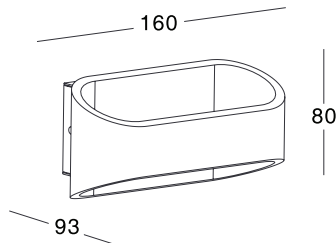

### KL-WL00008

INTERNAL COLOR

Gold

Silver

- **Product Size:** 120×92×220mm
- **External Color:** Black
- **Internal Color:** Gold/Silver
- **Specification:** 10.8W LED, 2700K/3000K/4000K, CRI80/CRI90
- **Led Brand:** CREE® PHILIPS bridgelux
- **IP Rating:** IP20
- **Voltage:** 220-240V
- **Life Hours:** 50000 hours

**KL-WL00009**

**KL-WL00010**

Voltage	Frequency	Light Source	Wattage
220-240V	50Hz	G9	MAX 40W

Voltage	Frequency	Light Source	Wattage
220-240V	50Hz	G9	MAX 40W

INTERNAL COLOR

**KL-WL00011/ KL-WL00011G**

- **Product Size:** 175×75×97mm
- **External Color:** Black
- **Internal Color:** Gold/Silver
- **Specification:** MJ-1136G G9 (Bulb excluded)  
MJ-1136 10. 5W LED, 2700K/3000K/  
4000K, CRI80/CRI90
- **Led Brand:** CREE® PHILIPS bridgelux
- **IP Rating:** IP20
- **Voltage:** 220-240V
- **Life Hours:** 50000 hours

**KL-WL00012**

- **Product Size:** 160×85×85mm
- **External Color:** Black
- **Internal Color:** Gold/Silver
- **Specification:** 10. 5W LED, 2700K/3000K/  
4000K, CRI80/CRI90
- **Led Brand:** CREE® PHILIPS bridgelux
- **IP Rating:** IP20
- **Voltage:** 220-240V
- **Life Hours:** 50000 hours

**KL-WL00013**

- **Product Size:** 160×80×93mm
- **External Color:** Black
- **Internal Color:** Gold/Silver
- **Specification:** 10. 5W LED, 2700K/3000K/  
4000K, CRI80/CRI90
- **Led Brand:** CREE® PHILIPS bridgelux
- **IP Rating:** IP20
- **Voltage:** 220-240V
- **Life Hours:** 50000 hours