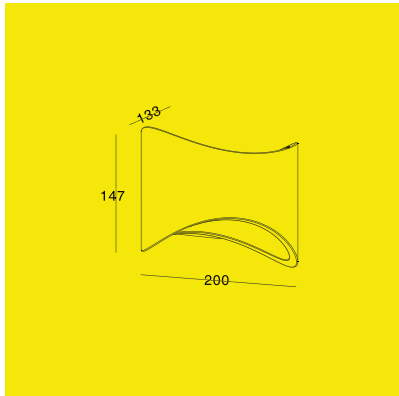

Item No.	Voltage	Frequency	Light Source	Wattage
<b>KL-WL00101</b>	220-240V	50Hz	E14	MAX 40W
<b>KL-WL00102</b>	220-240V	50Hz	E14	MAX 2x40W

**KL-WL00103**

**KL-WL00104**

Item No.	Voltage	Frequency	Light Source	Wattage
<b>KL-WL00103</b>	220-240V	50Hz	G9	MAX 40W
<b>KL-WL00104</b>	220-240V	50Hz	G9	MAX 2x40W
	220-240V	50Hz	E14	MAX 40W
	220-240V	50Hz	CREE XP-D	MAX 10W