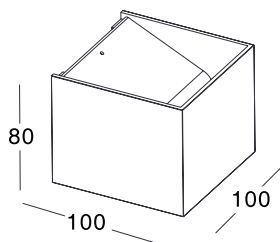

KL-WL00014

- **Product Size:** 100×100×80mm
- **External Color:** Black/White
- **Specification:** 6. 3W LED, 2700K/3000K/
  4000K, CRI80/CRI90
- **Led Brand:** CREE® PHILIPS bridgelux
- **IP Rating:** IP20
- **Voltage:** 220-240V
- **Life Hours:** 50000 hours