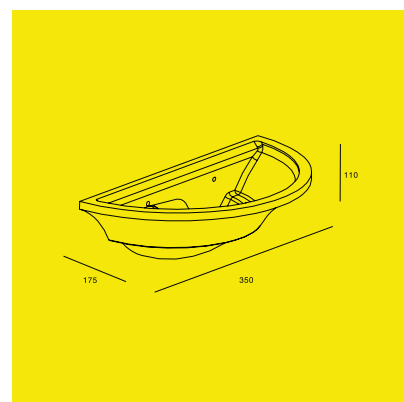

Item No.	Voltage	Frequency	Light Source	Wattage
KL-WL00057	220-240V	50Hz	E14	MAX 40W