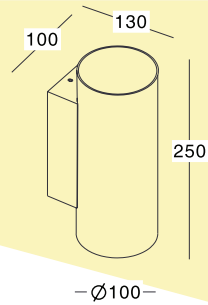

### KL-WL00002

- **Product Size:** 200×117×250mm
- **External Color:** Black
- **Internal Color:** Gold/Silver
- **Specification:** 10W LED, 2700K/3000K/4000K, CRI80/CRI90

- **Led Brand:** CREE® PHILIPS bridgelux
- **IP Rating:** IP20
- **Voltage:** 220-240V
- **Life Hours:** 50000 hours

### KL-WL00003

- **Product Size:** 160×80×93mm
- **External Color:** Black
- **Internal Color:** Gold/Silver
- **Specification:** 10.5W LED, 2700K/3000K/4000K, CRI80/CRI90

- **Led Brand:** CREE® PHILIPS bridgelux
- **IP Rating:** IP20
- **Voltage:** 220-240V
- **Life Hours:** 50000 hours

- **Led Brand:** CREE® PHILIPS bridgelux
- **IP Rating:** IP20
- **Voltage:** 220-240V
- **Life Hours:** 50000 hours

**KL-WL00005**

- **Product Size:** 340×99×105mm
- **External Color:** Black
- **Internal Color:** Gold/Silver
- **Specification:** 6W LED, 2700K/3000K/4000K, CRI80/CRI90
- **Led Brand:** CREE® PHILIPS bridelux
- **IP Rating:** IP20
- **Voltage:** 220-240V
- **Life Hours:** 50000 hours

**Internal Color**

**KL-WL00006**

- **Product Size:** Ø100×100×130×250mm
- **External Color:** Black
- **Internal Color:** Gold/Silver
- **Specification:** 10.8W LED, 2700K/3000K/4000K, CRI80/CRI90
- **Led Brand:** CREE® PHILIPS bridelux
- **IP Rating:** IP20
- **Voltage:** 220-240V
- **Life Hours:** 50000 hours