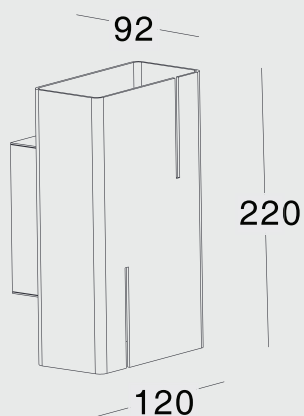

### KL-WL00001 /KL-WL00001G

- **Product Size:** 160×93×80mm
- **External Color:** Black
- **Internal Color:** Gold/Silver
- **Specification:** MJ-1095G G9 (Bulb excluded)  
MJ-1095 10W LED, 2700K/3000K/4000K, CRI80/CRI90

**Internal Color**

**KL-WL00006**

- **Product Size:** Ø100×100×130×250mm
- **External Color:** Black
- **Internal Color:** Gold/Silver
- **Specification:** 10.8W LED, 2700K/3000K/4000K, CRI80/CRI90
- **Led Brand:** CREE® PHILIPS bridelux
- **IP Rating:** IP20
- **Voltage:** 220-240V
- **Life Hours:** 50000 hours

### KL-WL00007

- **Product Size:** 120×92×220mm
- **External Color:** Black
- **Internal Color:** Gold/Silver
- **Specification:** 10.8W LED, 2700K/3000K/4000K, CRI80/CRI90
- **Led Brand:** CREE® PHILIPS bridgelux
- **IP Rating:** IP20
- **Voltage:** 220-240V
- **Life Hours:** 50000 hours

### KL-WL00008

INTERNAL COLOR

Gold

Silver

- **Product Size:** 120×92×220mm
- **External Color:** Black
- **Internal Color:** Gold/Silver
- **Specification:** 10.8W LED, 2700K/3000K/4000K, CRI80/CRI90
- **Led Brand:** CREE® PHILIPS bridgelux
- **IP Rating:** IP20
- **Voltage:** 220-240V
- **Life Hours:** 50000 hours