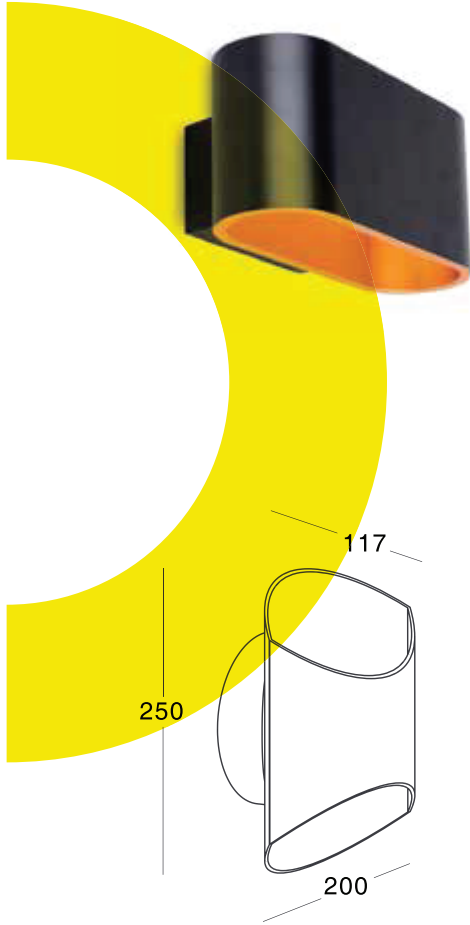

# WALL LIGHTS

### KL-WL00001 /KL-WL00001G

- **Product Size:** 160×93×80mm
- **External Color:** Black
- **Internal Color:** Gold/Silver
- **Specification:** MJ-1095G G9 (Bulb excluded)  
MJ-1095 10W LED, 2700K/3000K/4000K, CRI80/CRI90

### KL-WL00002

- **Product Size:** 200×117×250mm
- **External Color:** Black
- **Internal Color:** Gold/Silver
- **Specification:** 10W LED, 2700K/3000K/4000K, CRI80/CRI90

- **Led Brand:** CREE® PHILIPS bridgelux
- **IP Rating:** IP20
- **Voltage:** 220-240V
- **Life Hours:** 50000 hours

### KL-WL00003

- **Product Size:** 160×80×93mm
- **External Color:** Black
- **Internal Color:** Gold/Silver
- **Specification:** 10.5W LED, 2700K/3000K/4000K, CRI80/CRI90

- **Led Brand:** CREE® PHILIPS bridgelux
- **IP Rating:** IP20
- **Voltage:** 220-240V
- **Life Hours:** 50000 hours