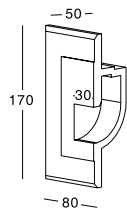

KL-WL00033