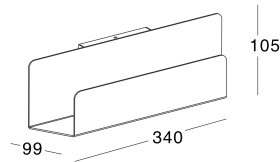

### KL-WL00002

- **Product Size:** 200×117×250mm
- **External Color:** Black
- **Internal Color:** Gold/Silver
- **Specification:** 10W LED, 2700K/3000K/4000K, CRI80/CRI90

- **Led Brand:** CREE® PHILIPS bridgelux
- **IP Rating:** IP20
- **Voltage:** 220-240V
- **Life Hours:** 50000 hours

### KL-WL00003

- **Product Size:** 160×80×93mm
- **External Color:** Black
- **Internal Color:** Gold/Silver
- **Specification:** 10.5W LED, 2700K/3000K/4000K, CRI80/CRI90

- **Led Brand:** CREE® PHILIPS bridgelux
- **IP Rating:** IP20
- **Voltage:** 220-240V
- **Life Hours:** 50000 hours

### KL-WL00004/ KL-WL00004G

- **Product Size:** 160×85×117mm
- **External Color:** Black
- **Internal Color:** Gold/Silver
- **Specification:** MJ-1105G G9 (Bulb excluded)  
MJ-1105 10.5W LED, 2700K/3000K/4000K, CRI80/CRI90

**Internal Color**

**KL-WL00006**

- **Product Size:** Ø100×100×130×250mm
- **External Color:** Black
- **Internal Color:** Gold/Silver
- **Specification:** 10.8W LED, 2700K/3000K/4000K, CRI80/CRI90
- **Led Brand:** CREE® PHILIPS bridelux
- **IP Rating:** IP20
- **Voltage:** 220-240V
- **Life Hours:** 50000 hours