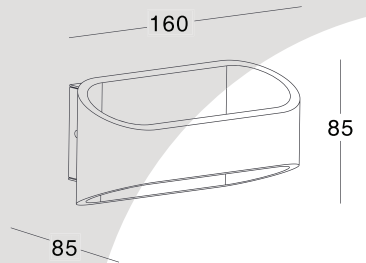

### KL-WL00008

INTERNAL COLOR

Gold

Silver

- **Product Size:** 120×92×220mm
- **External Color:** Black
- **Internal Color:** Gold/Silver
- **Specification:** 10.8W LED, 2700K/3000K/4000K, CRI80/CRI90
- **Led Brand:** CREE® PHILIPS bridgelux
- **IP Rating:** IP20
- **Voltage:** 220-240V
- **Life Hours:** 50000 hours

**KL-WL00009**

**KL-WL00010**

Voltage	Frequency	Light Source	Wattage
220-240V	50Hz	G9	MAX 40W

Voltage	Frequency	Light Source	Wattage
220-240V	50Hz	G9	MAX 40W

INTERNAL COLOR

**KL-WL00011/ KL-WL00011G**

- **Product Size:** 175×75×97mm
- **External Color:** Black
- **Internal Color:** Gold/Silver
- **Specification:** MJ-1136G G9 (Bulb excluded)  
MJ-1136 10. 5W LED, 2700K/3000K/  
4000K, CRI80/CRI90
- **Led Brand:** CREE® PHILIPS bridgelux
- **IP Rating:** IP20
- **Voltage:** 220-240V
- **Life Hours:** 50000 hours

**KL-WL00012**

- **Product Size:** 160×85×85mm
- **External Color:** Black
- **Internal Color:** Gold/Silver
- **Specification:** 10. 5W LED, 2700K/3000K/  
4000K, CRI80/CRI90
- **Led Brand:** CREE® PHILIPS bridgelux
- **IP Rating:** IP20
- **Voltage:** 220-240V
- **Life Hours:** 50000 hours

**KL-WL00013**

- **Product Size:** 160×80×93mm
- **External Color:** Black
- **Internal Color:** Gold/Silver
- **Specification:** 10. 5W LED, 2700K/3000K/  
4000K, CRI80/CRI90
- **Led Brand:** CREE® PHILIPS bridgelux
- **IP Rating:** IP20
- **Voltage:** 220-240V
- **Life Hours:** 50000 hours