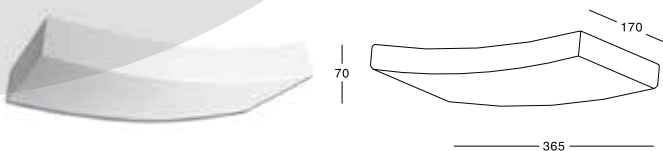

Item No.	Voltage	Frequency
KL-WL00067	220-240V	50Hz
Light Source	Wattage	
E14	MAX 40W