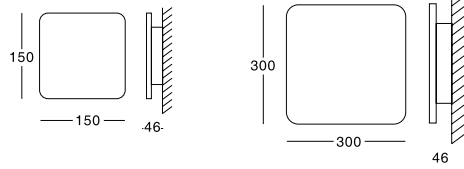

**KL-WL00085**

**KL-WL00086**

**KL-WL00087**

**KL-WL00087A**

Item No.	Voltage	Frequency	Light Source	Wattage
<b>KL-WL00087/ KL-WL00087A</b>	220-240V	50Hz	CREE XB-D	MAX 2x2W
	220-240V	50Hz	G9	MAX 40W

Item No.	Voltage	Frequency	Light Source	Wattage
<b>KL-WL00088</b>	220-240V	50Hz	SMD 5050	MAX 9W
<b>KL-WL00089</b>	220-240V	50Hz	SMD 5050	MAX 13W